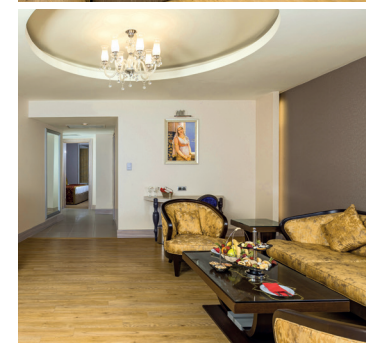

395 Superior Standart Oda, 5 Superior Standart Engelli Oda, 46 Aile Odası Ara Kapılı, 48 Dublex Aile Odası, 60 Alhambra Suit, 22 Junior Suit, 3 King Suit bulunan otelde toplamda 579 oda bulunmaktadır. Ultra Herşey Dahil konseptinde hizmet veren otelde, açık büfe, 7 adet bar ile birlikte İtalyan, Uzakdoğu, Türk, Meksika ve Balık restoranlarını ile 5 adet A'la Carte Restoran bulunmaktadır. Kendine özel plajı, 3.200 m<sup>2</sup> havuz alanı, Aquaparkı ve Lunaparkı vardır.

# *Details of the Palace*

You will feel yourself  
in an enchanted atmosphere  
in the middle of colours universe.

*Peace of nature  
in your room*

There is a special invitation from a room  
where you open your eyes  
in a landscape by the colours of nature.